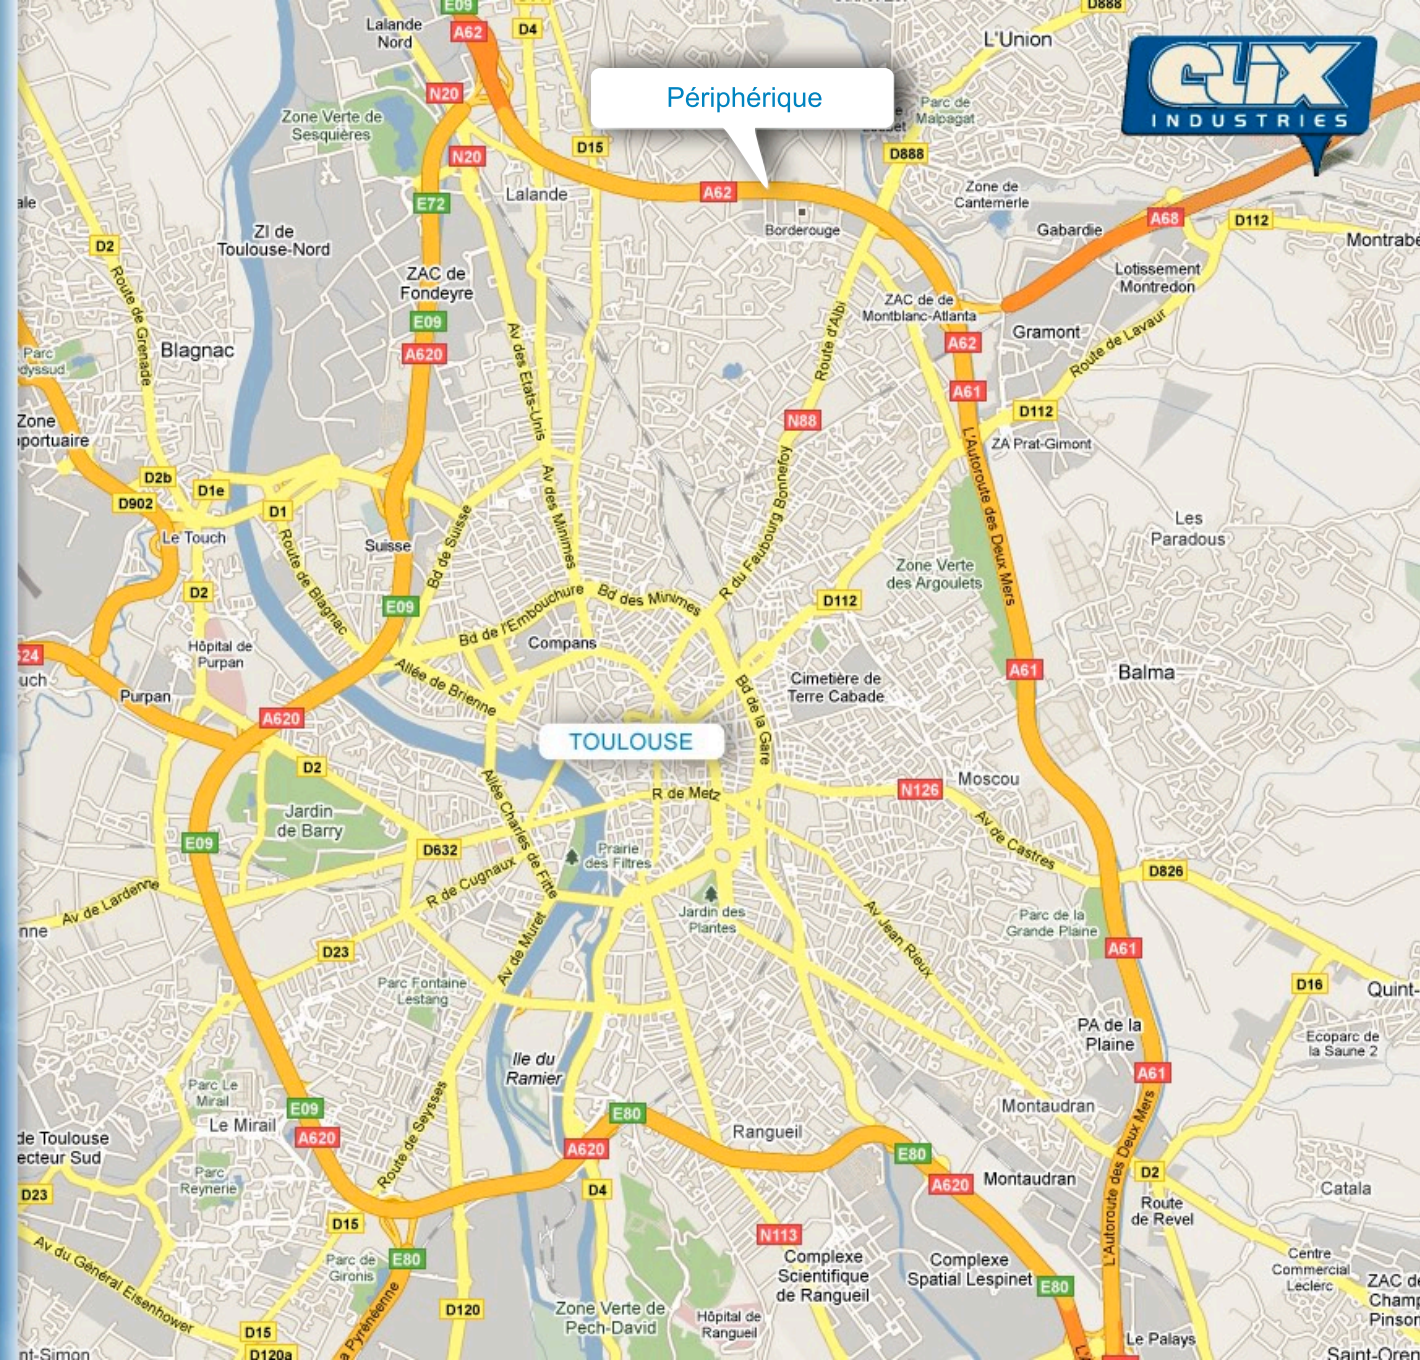

Clix Industries

L'ingénierie du collage

SUMO PARK

2-3, RUE DE LONGUETERRE
31850 MONTRABÉ

TÉL:+33(0)5 61 73 68 89

FAX:+33(0)5 61 73 85 20

<http://www.clix-industries.fr>

A68 autoroute d'ALBI
sortie n°1 "L'union-Montrabé"